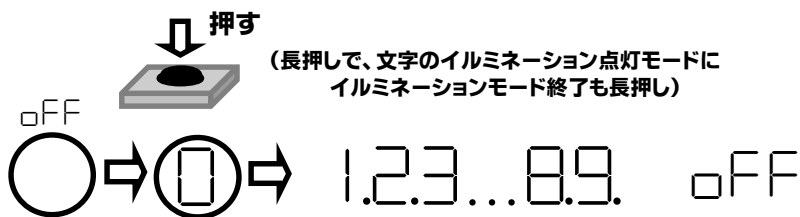

バッチ7セグ 取り扱い説明書

型式:KSL-7sg-led V1.1

電池 CR2032 極性注意!
付属の電池は、動作確認用になります。

badge 7seg instruction MANUAL

製造・販売元：
株式会社ケエスラボラトリー
〒558-0011
大阪府大阪市住吉区
苅田8丁目4-20

URL：
<https://www.kslab2013.net/>

Mail：
ksl_info@kslab2013.net

夜でも目立つ、あなたのナンバー! ばっちり グッド

33mm

YouTubeにて
デモ動画公開中

品名: **バッチ7セグ**

コイン電池駆動、7セグメントLED表示器!
型式:KSL-7sg-led V1.1
価格:オープン価格

製造・販売元：
株式会社ケエスラボラトリー
<https://www.kslab2013.net/>
Mail: ksl_info@kslab2013.net