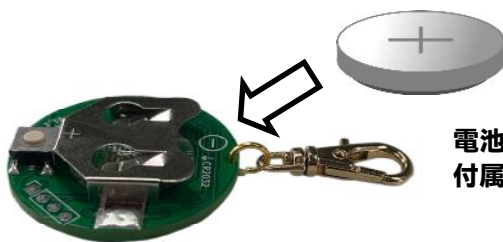

バッチ7セグ 取り扱い説明書

型式:KSL-7sg-led V1.1

電池 CR2032 極性注意!
付属の電池は、動作確認用になります。

badge 7seg instruction MANUAL

製造・販売元：
株式会社ケエスラボラトリー
〒558-0011
大阪府大阪市住吉区
苅田8丁目4-20

URL：
<https://www.kslab2013.net/>

Mail：
ksl_info@kslab2013.net

夜でも目立つ、あなたのナンバー! ばっちり グッド

33mm

YouTubeにて
デモ動画公開中

品名: **バッチ7セグ**

コイン電池駆動、7セグメントLED表示器!
型式:KSL-7sg-led V1.1
価格:オープン価格

製造・販売元：
株式会社ケエスラボラトリー
<https://www.kslab2013.net/>
Mail: ksl_info@kslab2013.net